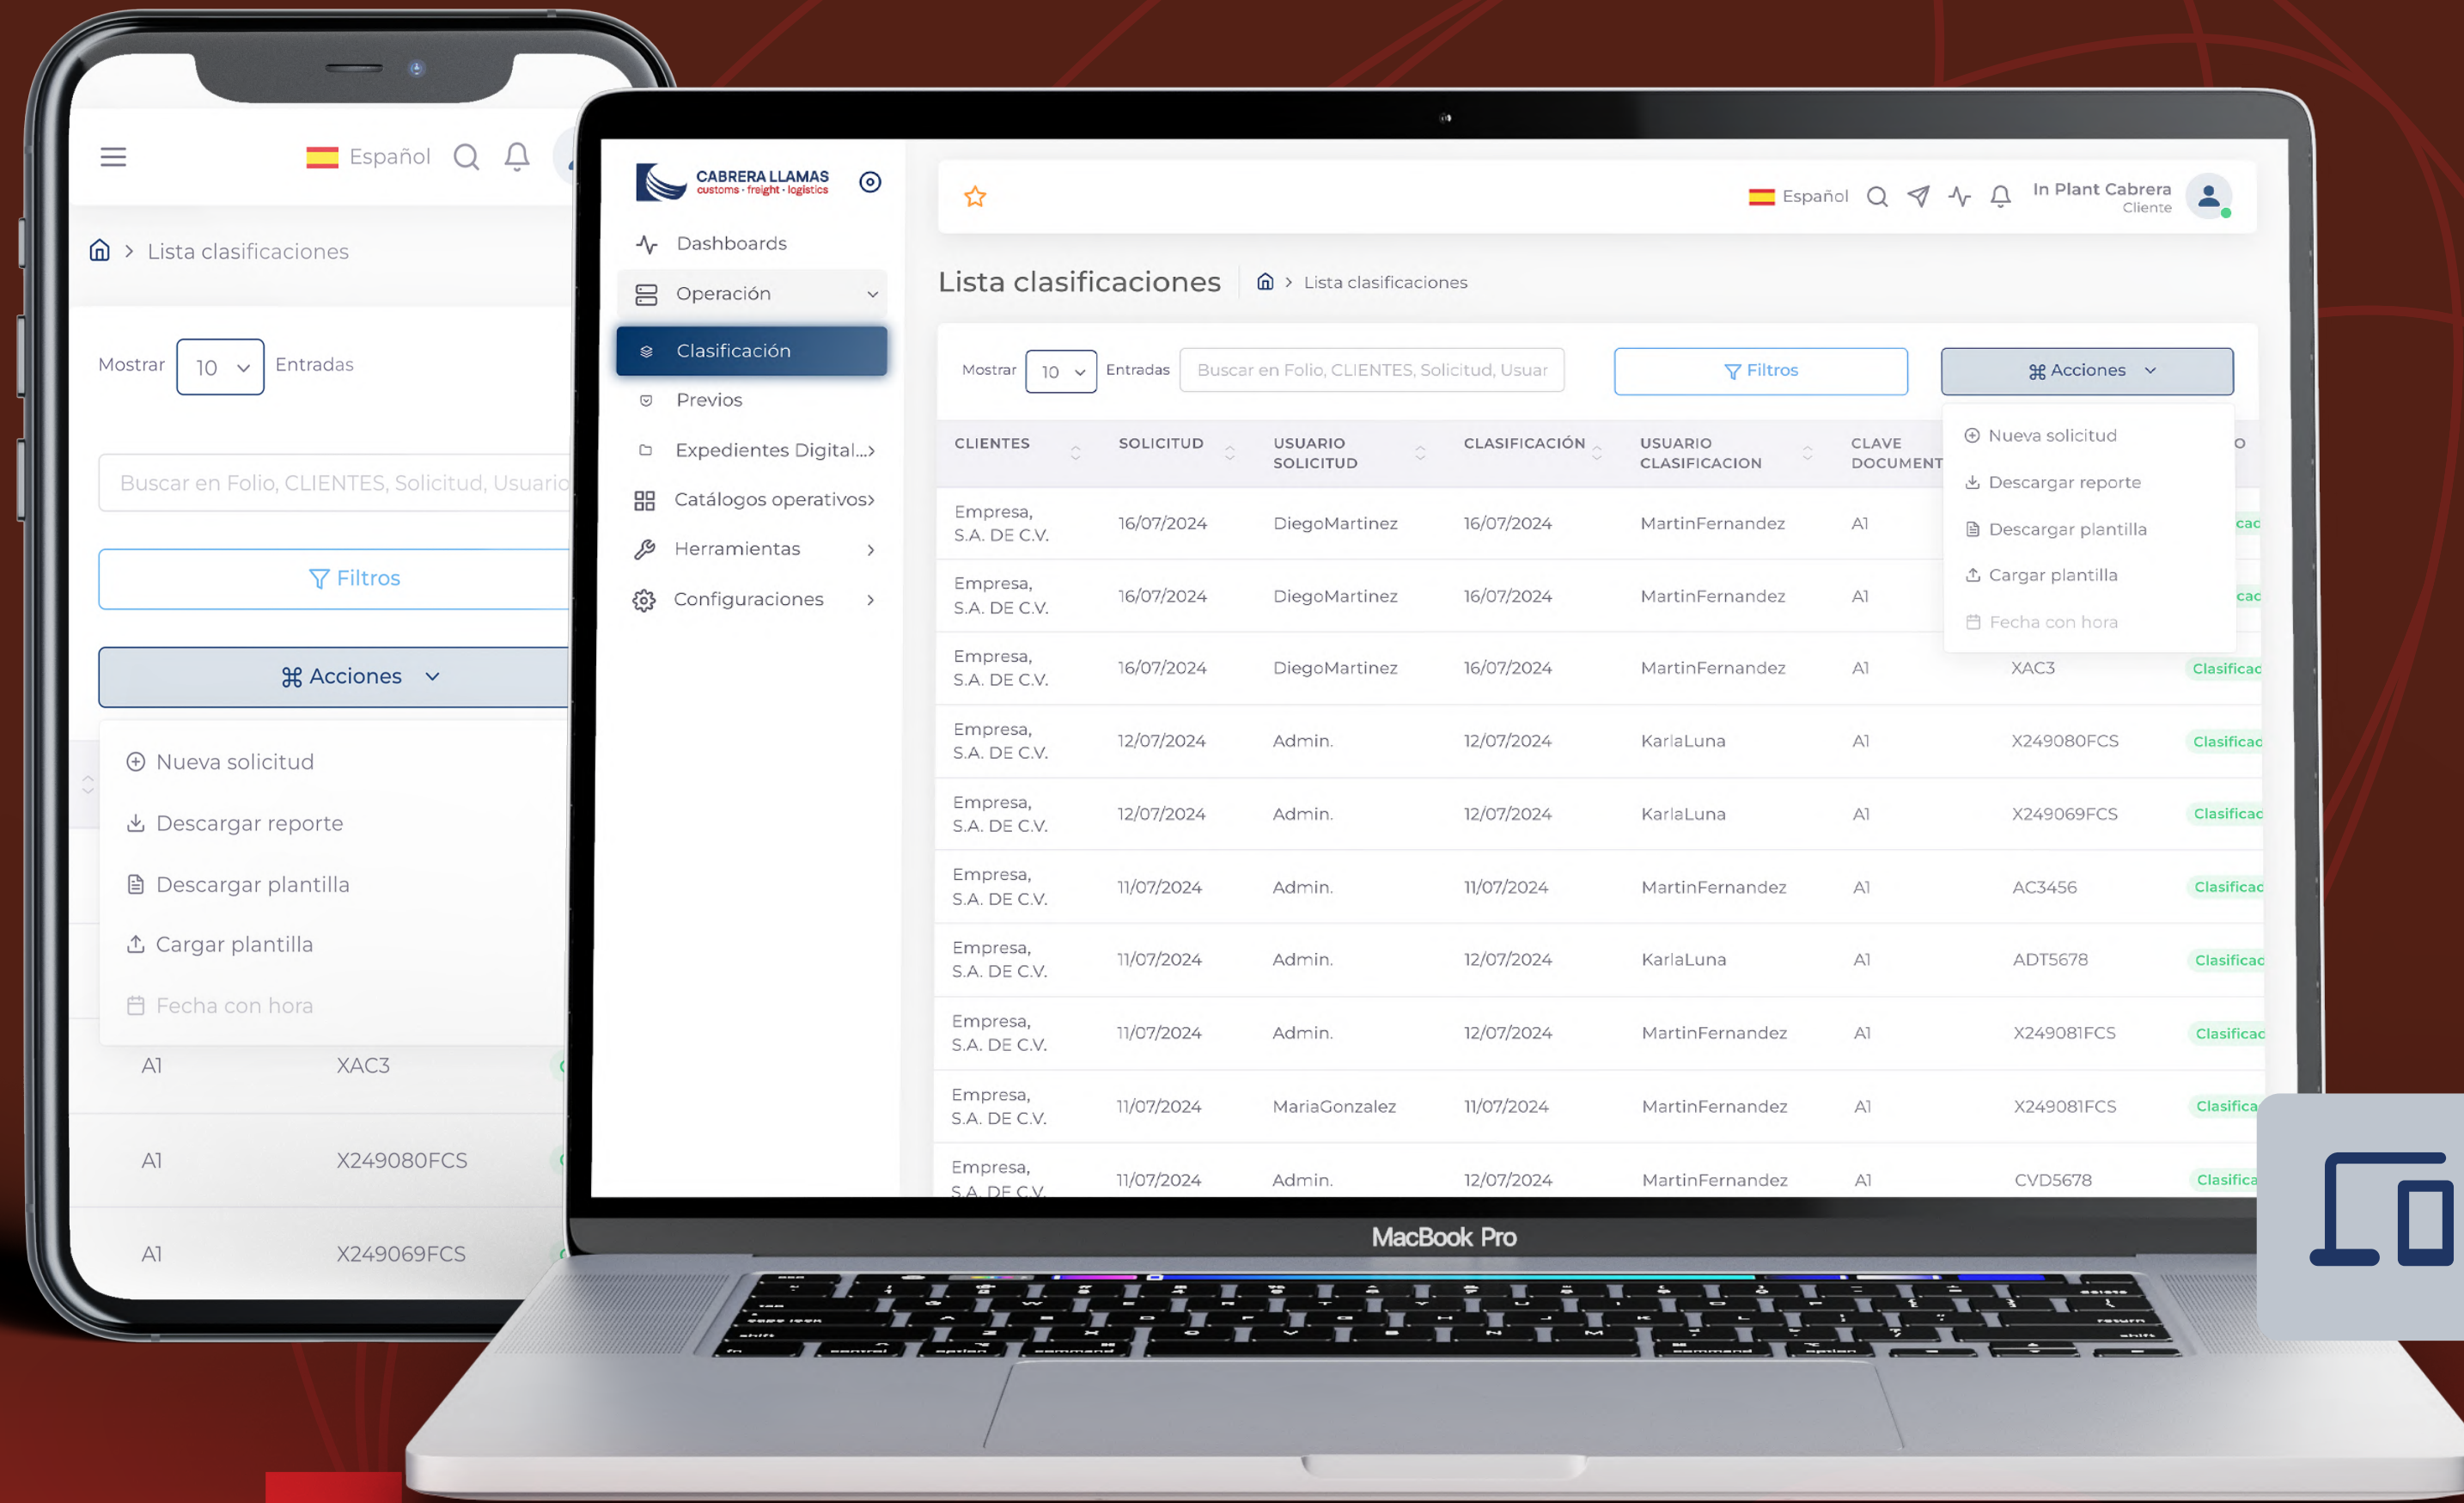

Servicios logísticos
integrados

Doble patente
aduanal (MX y USA)

AduaCore, expedientes,
clasificación y reportes

Departamento exclusivo para
operaciones virtuales, cambios
de régimen y regulaciones

Ventajas

Tablero personalizado

- Exportaciones
- Importaciones
- Costos
- Detenidos
- Compliance
- Rojos

Desarrollado en Microsoft Power BI

AduaCore

La plataforma especializada para llevar el control preciso de tu expediente aduanero y catálogo de partes, manteniendo transparencia en todos los procesos aduaneros.